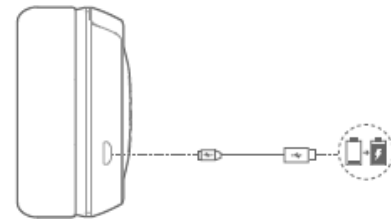

JBL TUNE 500BT

Bluetooth стерео слушалки

Комплектът включва

Зареждане

Бутони и светлинна индикация

Свързване

Bluetooth свързване

- Включете слушалките. Ако свързвате слушалките за първи път то те автоматична ще минат в режим на свързване.

- Свържете слушалките към Bluetooth устройството. От списъка изберете "JBL TUNE500BT"

Choose "JBL TUNE500BT" to connect

Контрол на музиката

Приемане на обаждания

Спецификации

Размер на говорителя – 32мм

Честотна лента – 20Hz-20kHz