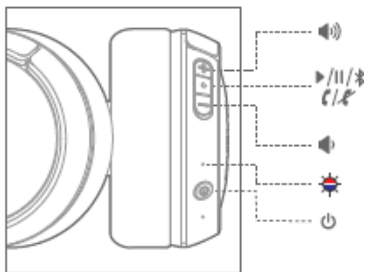

JBL TUNE 500BT

Bluetooth стерео слушалки

Комплектът включва

Зареждане

Бутони и светлинна индикация

Свързване

Bluetooth свързване

- Включете слушалките. Ако свързвате слушалките за първи път то те автоматична ще минат в режим на свързване.

- Свържете слушалките към Bluetooth устройството. От списъка изберете "JBL TUNE500BT"

Choose "JBL TUNE500BT" to connect

Контрол на музиката

Приемане на обаждания

Спецификации

Размер на говорителя – 32мм

Честотна лента – 20Hz-20kHz