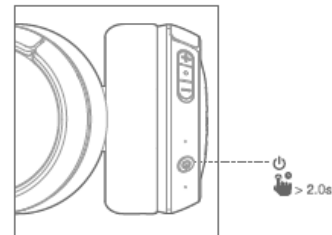

JBL TUNE 500BT

Bluetooth стерео слушалки

Комплектът включва

Зареждане

Бутони и светлинна индикация

Свързване

Bluetooth свързване

- Включете слушалките. Ако свързвате слушалките за първи път то те автоматична ще минат в режим на свързване.

- Свържете слушалките към Bluetooth устройството. От списъка изберете "JBL TUNE500BT"

Choose "JBL TUNE500BT" to connect

Контрол на музиката

Приемане на обаждания

Спецификации

Размер на говорителя – 32мм

Честотна лента – 20Hz-20kHz