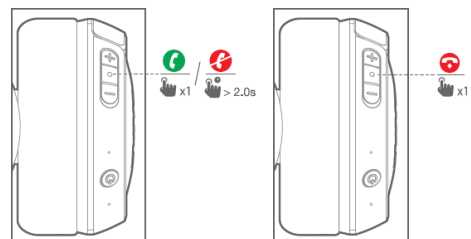

- Свържете слушалките към Bluetooth устройството. От списъка изберете "JBL TUNE500BT"

Choose "JBL TUNE500BT" to connect

Контрол на музиката

Приемане на обаждания

Спецификации

Размер на говорителя – 32мм

Честотна лента – 20Hz-20kHz