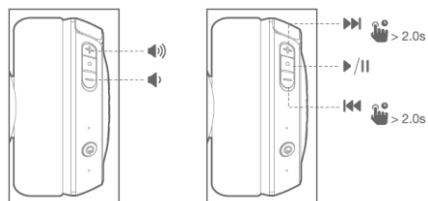

JBL TUNE 500BT

Bluetooth стерео слушалки

Комплектът включва

Зареждане

Бутони и светлинна индикация

Свързване

Bluetooth свързване

- Включете слушалките. Ако свързвате слушалките за първи път то те автоматична ще минат в режим на свързване.

- Свържете слушалките към Bluetooth устройството. От списъка изберете "JBL TUNE500BT"

Choose "JBL TUNE500BT" to connect

Контрол на музиката

Приемане на обаждания

Спецификации

Размер на говорителя – 32мм

Честотна лента – 20Hz-20kHz